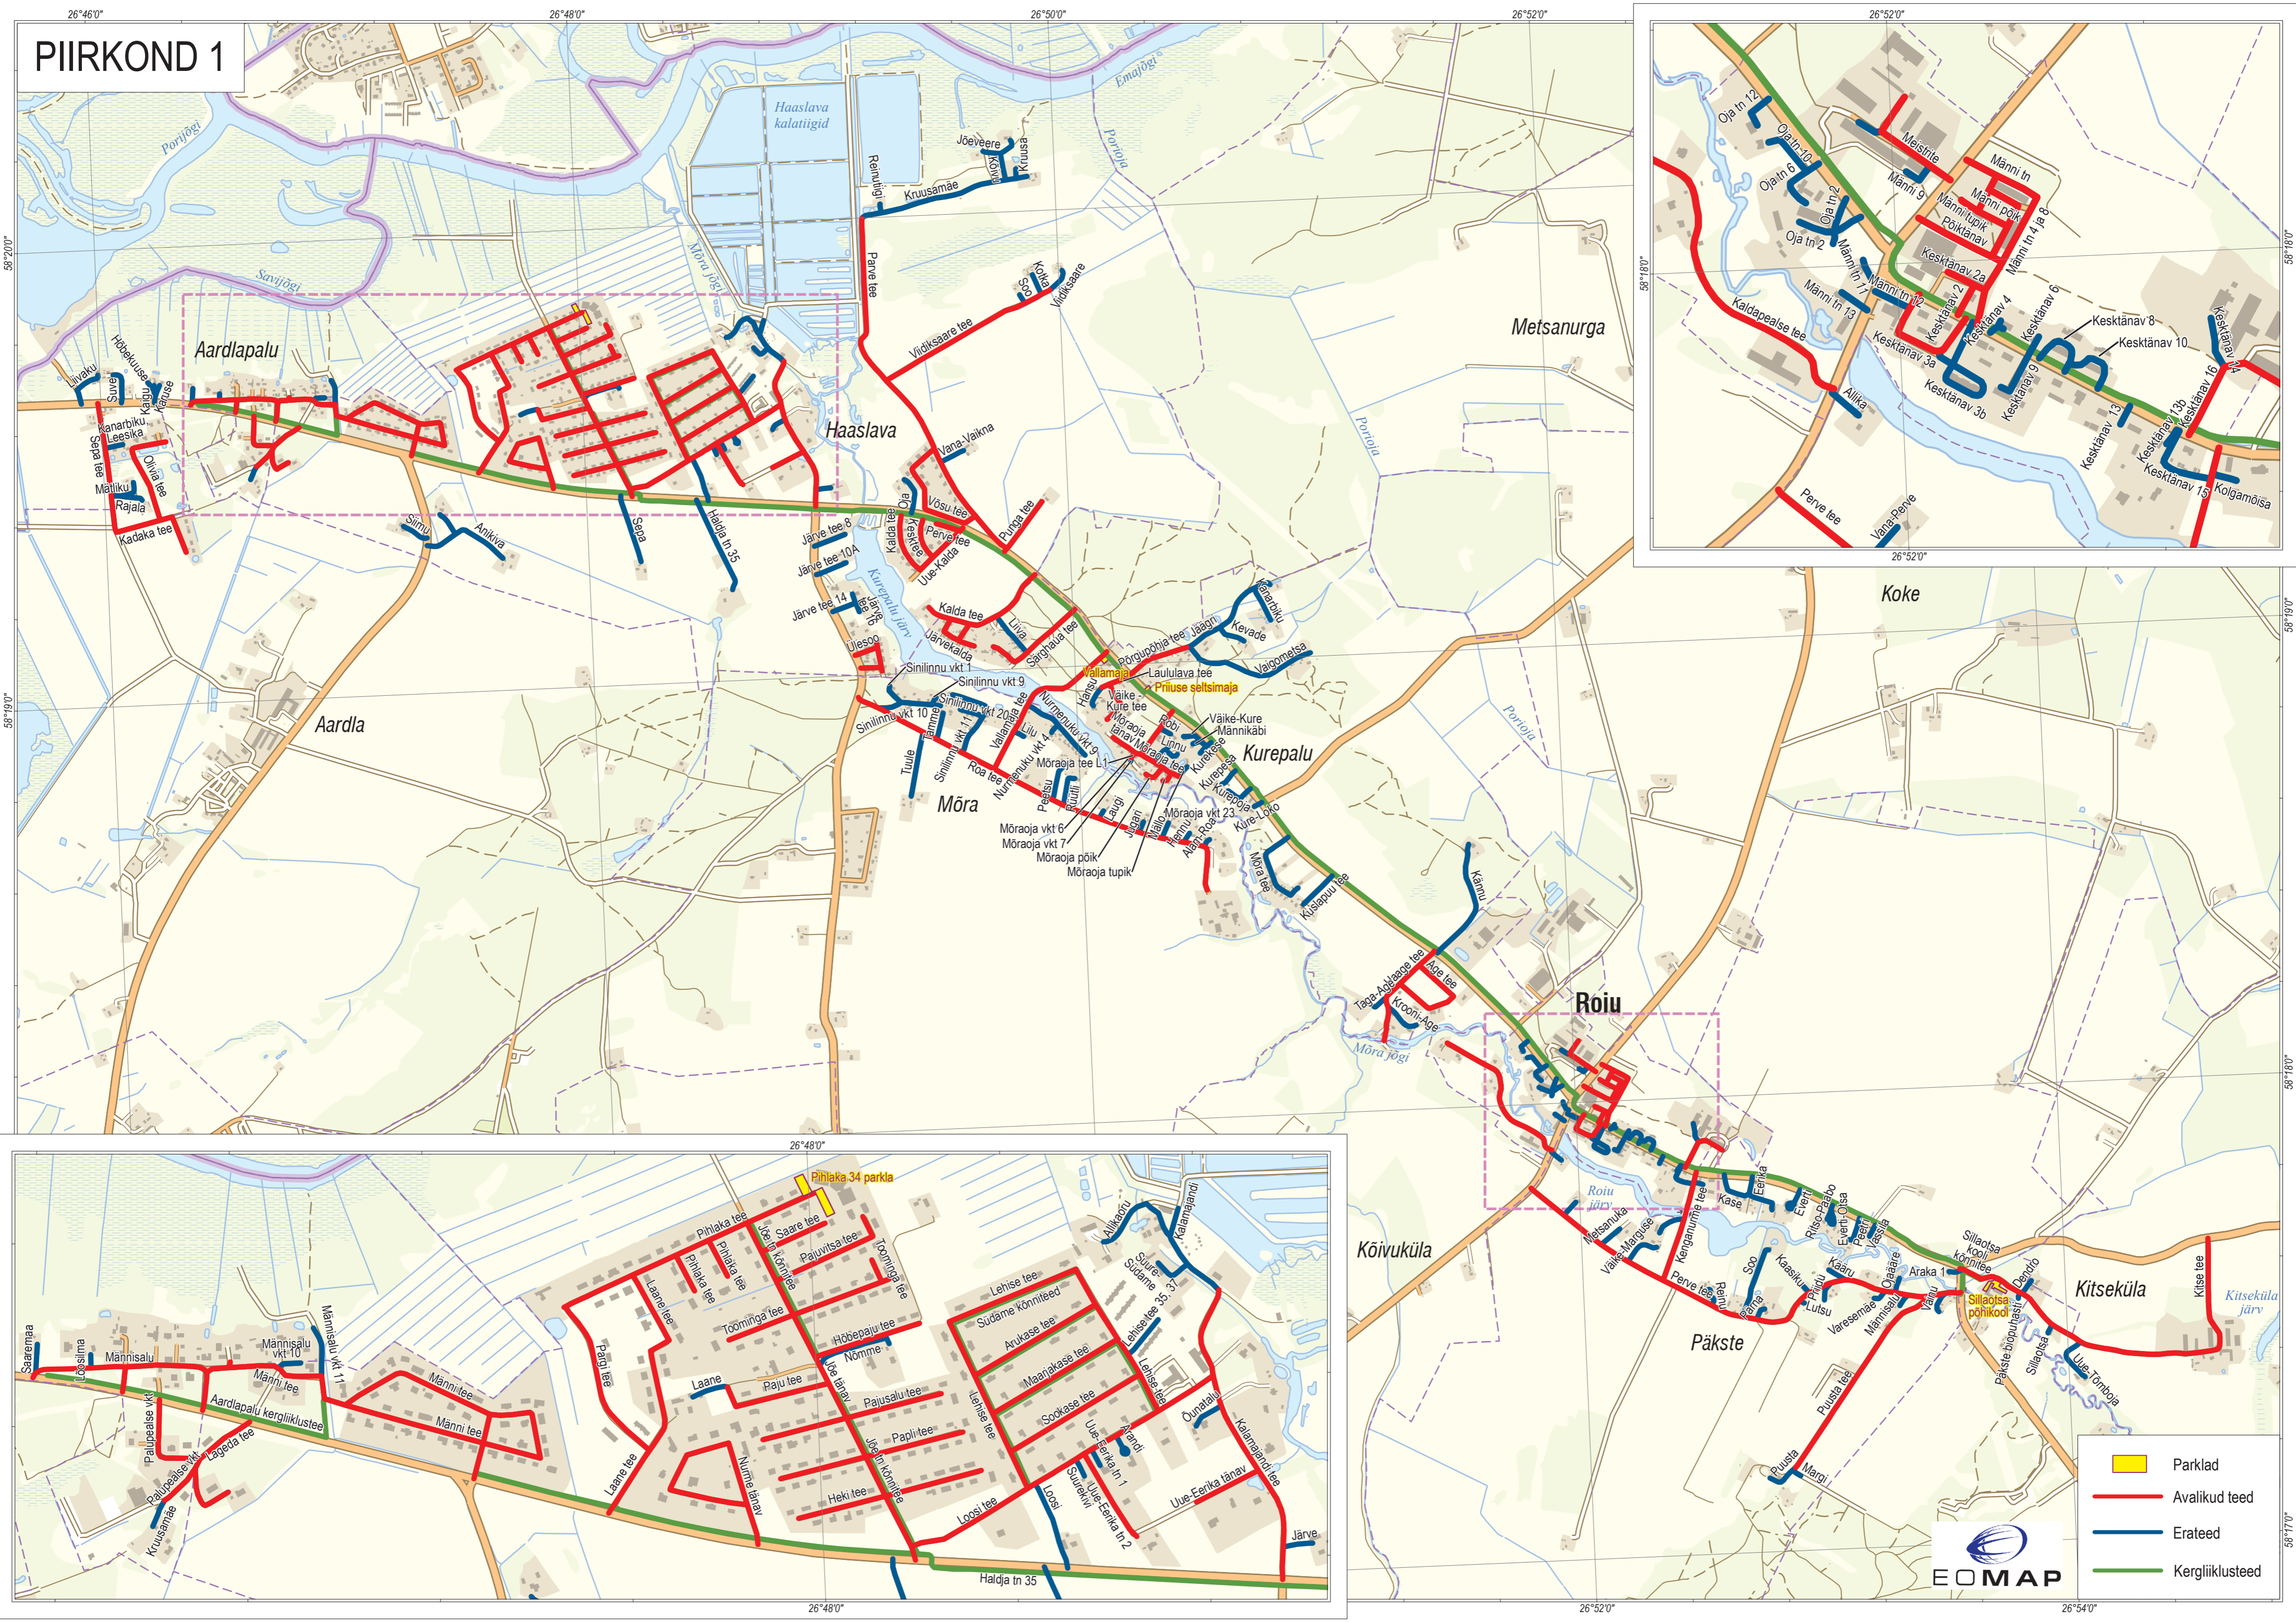

PIIRKOND 1

Legend:

- Parklad
- Avalikud teed
- Erated
- Kergliiklusteed

EOMAP